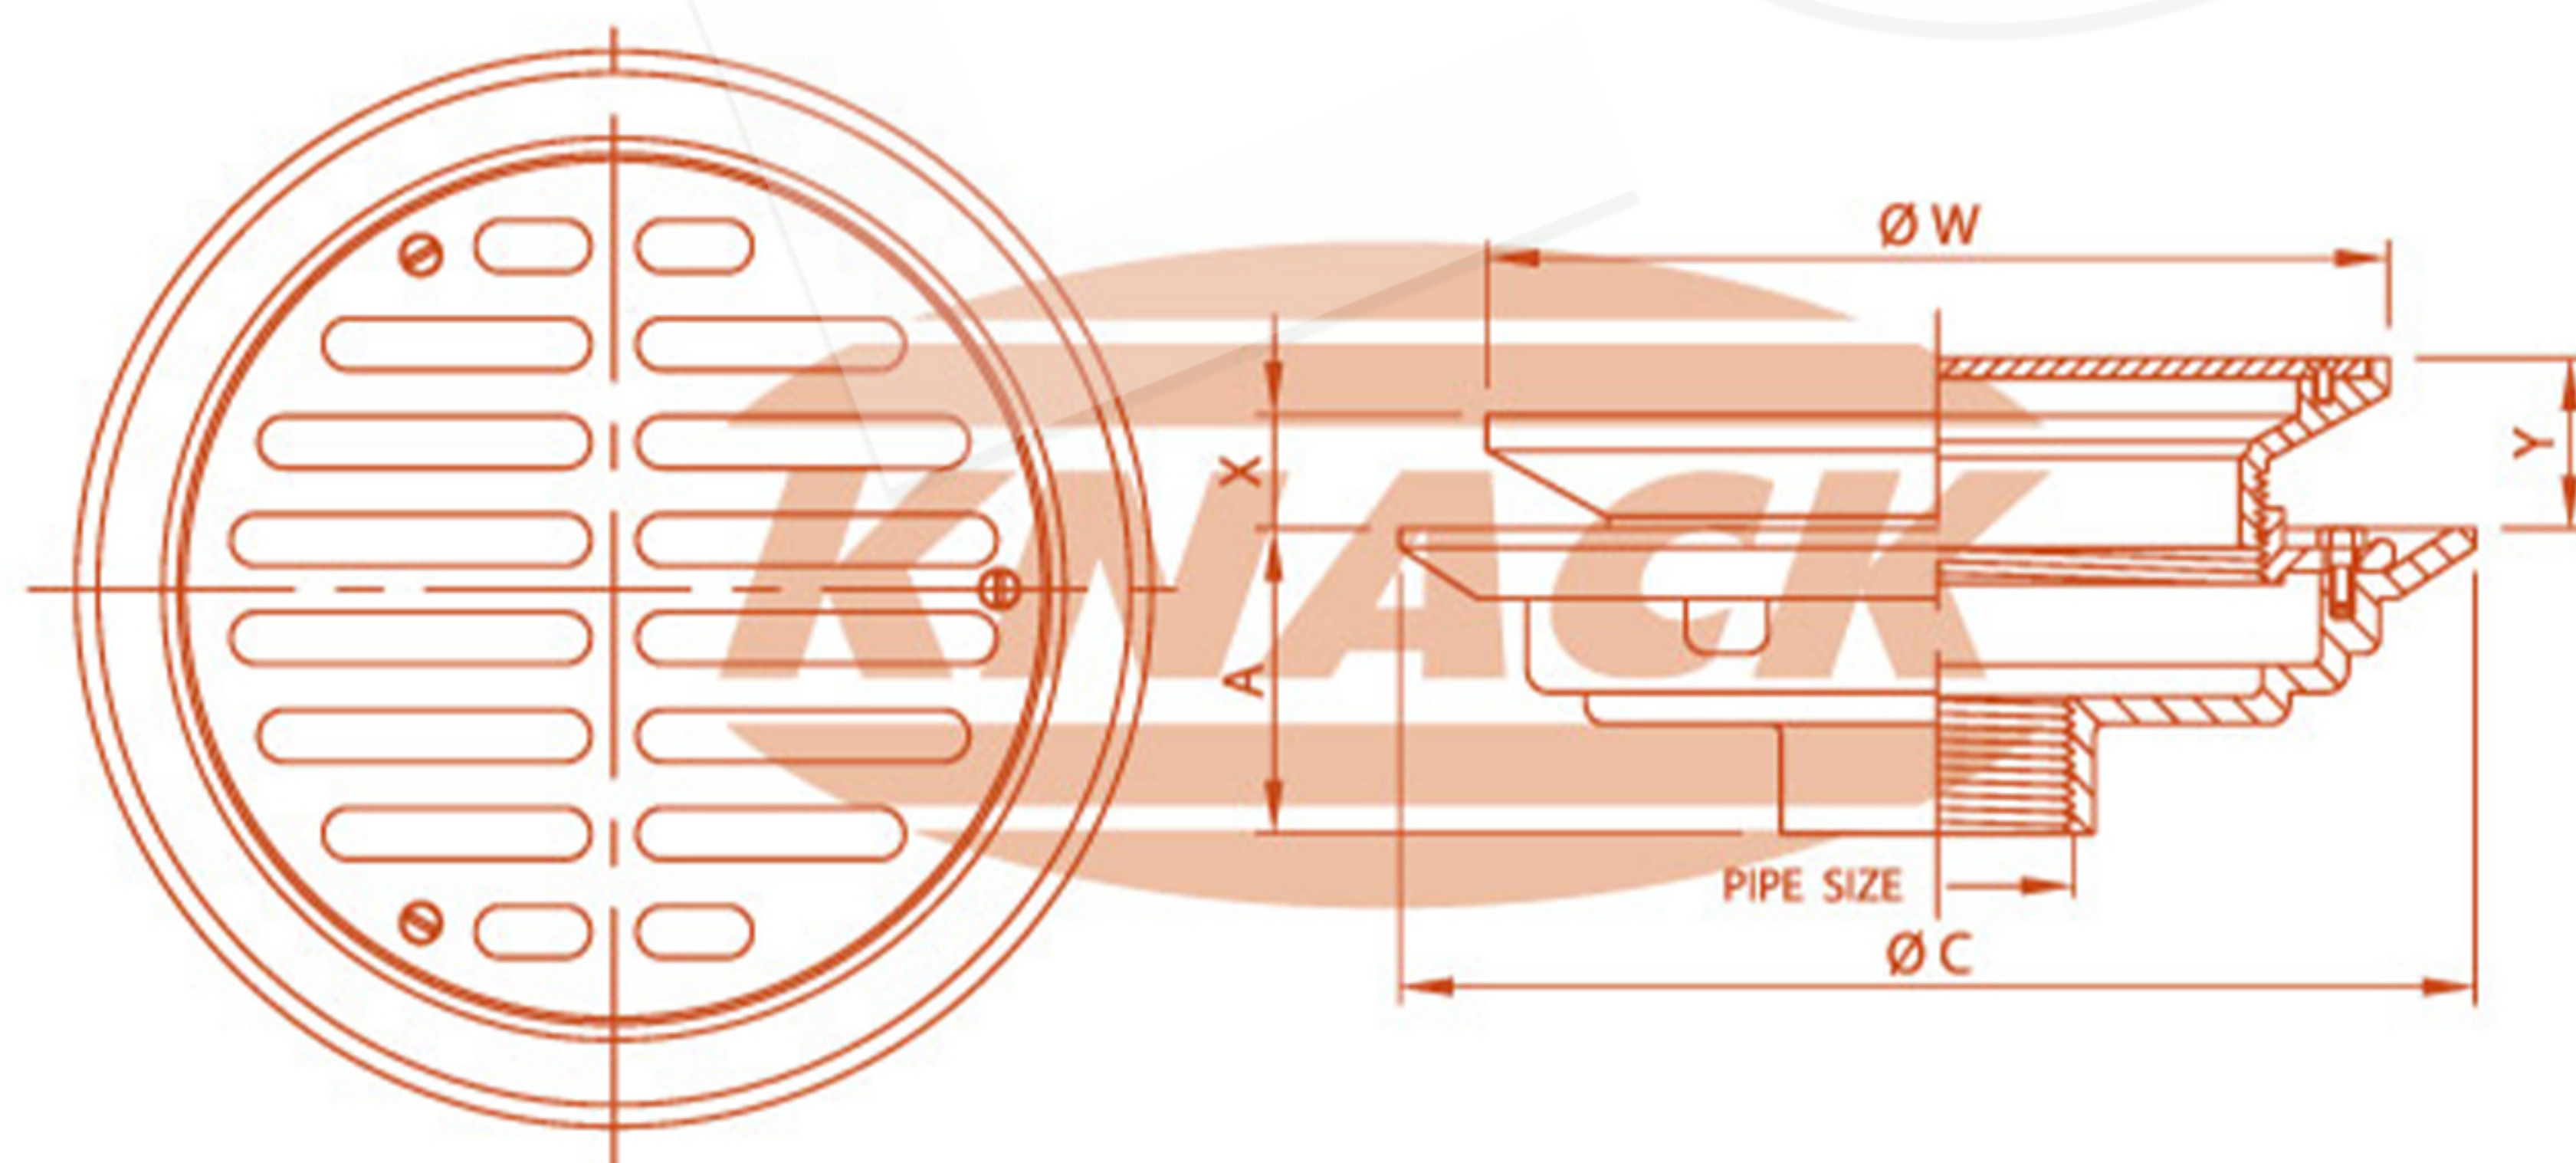

ROOF DRAIN

Roof Drain Model 327-A

ชุดระบายน้ำหลังคาแบบเรียบ

- ตะแกรงระบายน้ำฝนทรงกลม (ทองเหลืองชุบโครเมียม)
- ปรับระดับด้วยเกลียว
- ขวานเหล็กหล่อมีปีกและจานกันซึม
- สำหรับท่อขนาด 2", 2 1/2", 3", 4", 5", 6", 8"

ROOF DRAIN

DIMENSION IN MM.

ROOF DRAIN
MODEL : 327-A

ADJUSTABLE STRAINER

Pipe Size Inch	A	C	W	Adjustment		Free Area (mm. ²)
				X	Y	
2	77	268	250	41	63	20180
2 1/2	77	268	250	41	63	20180
3	77	268	250	41	63	20180
4	77	268	250	41	63	20180
5	105	330	305	52	88	27360
6	105	330	305	52	88	27360
8	105	330	305	52	88	27360